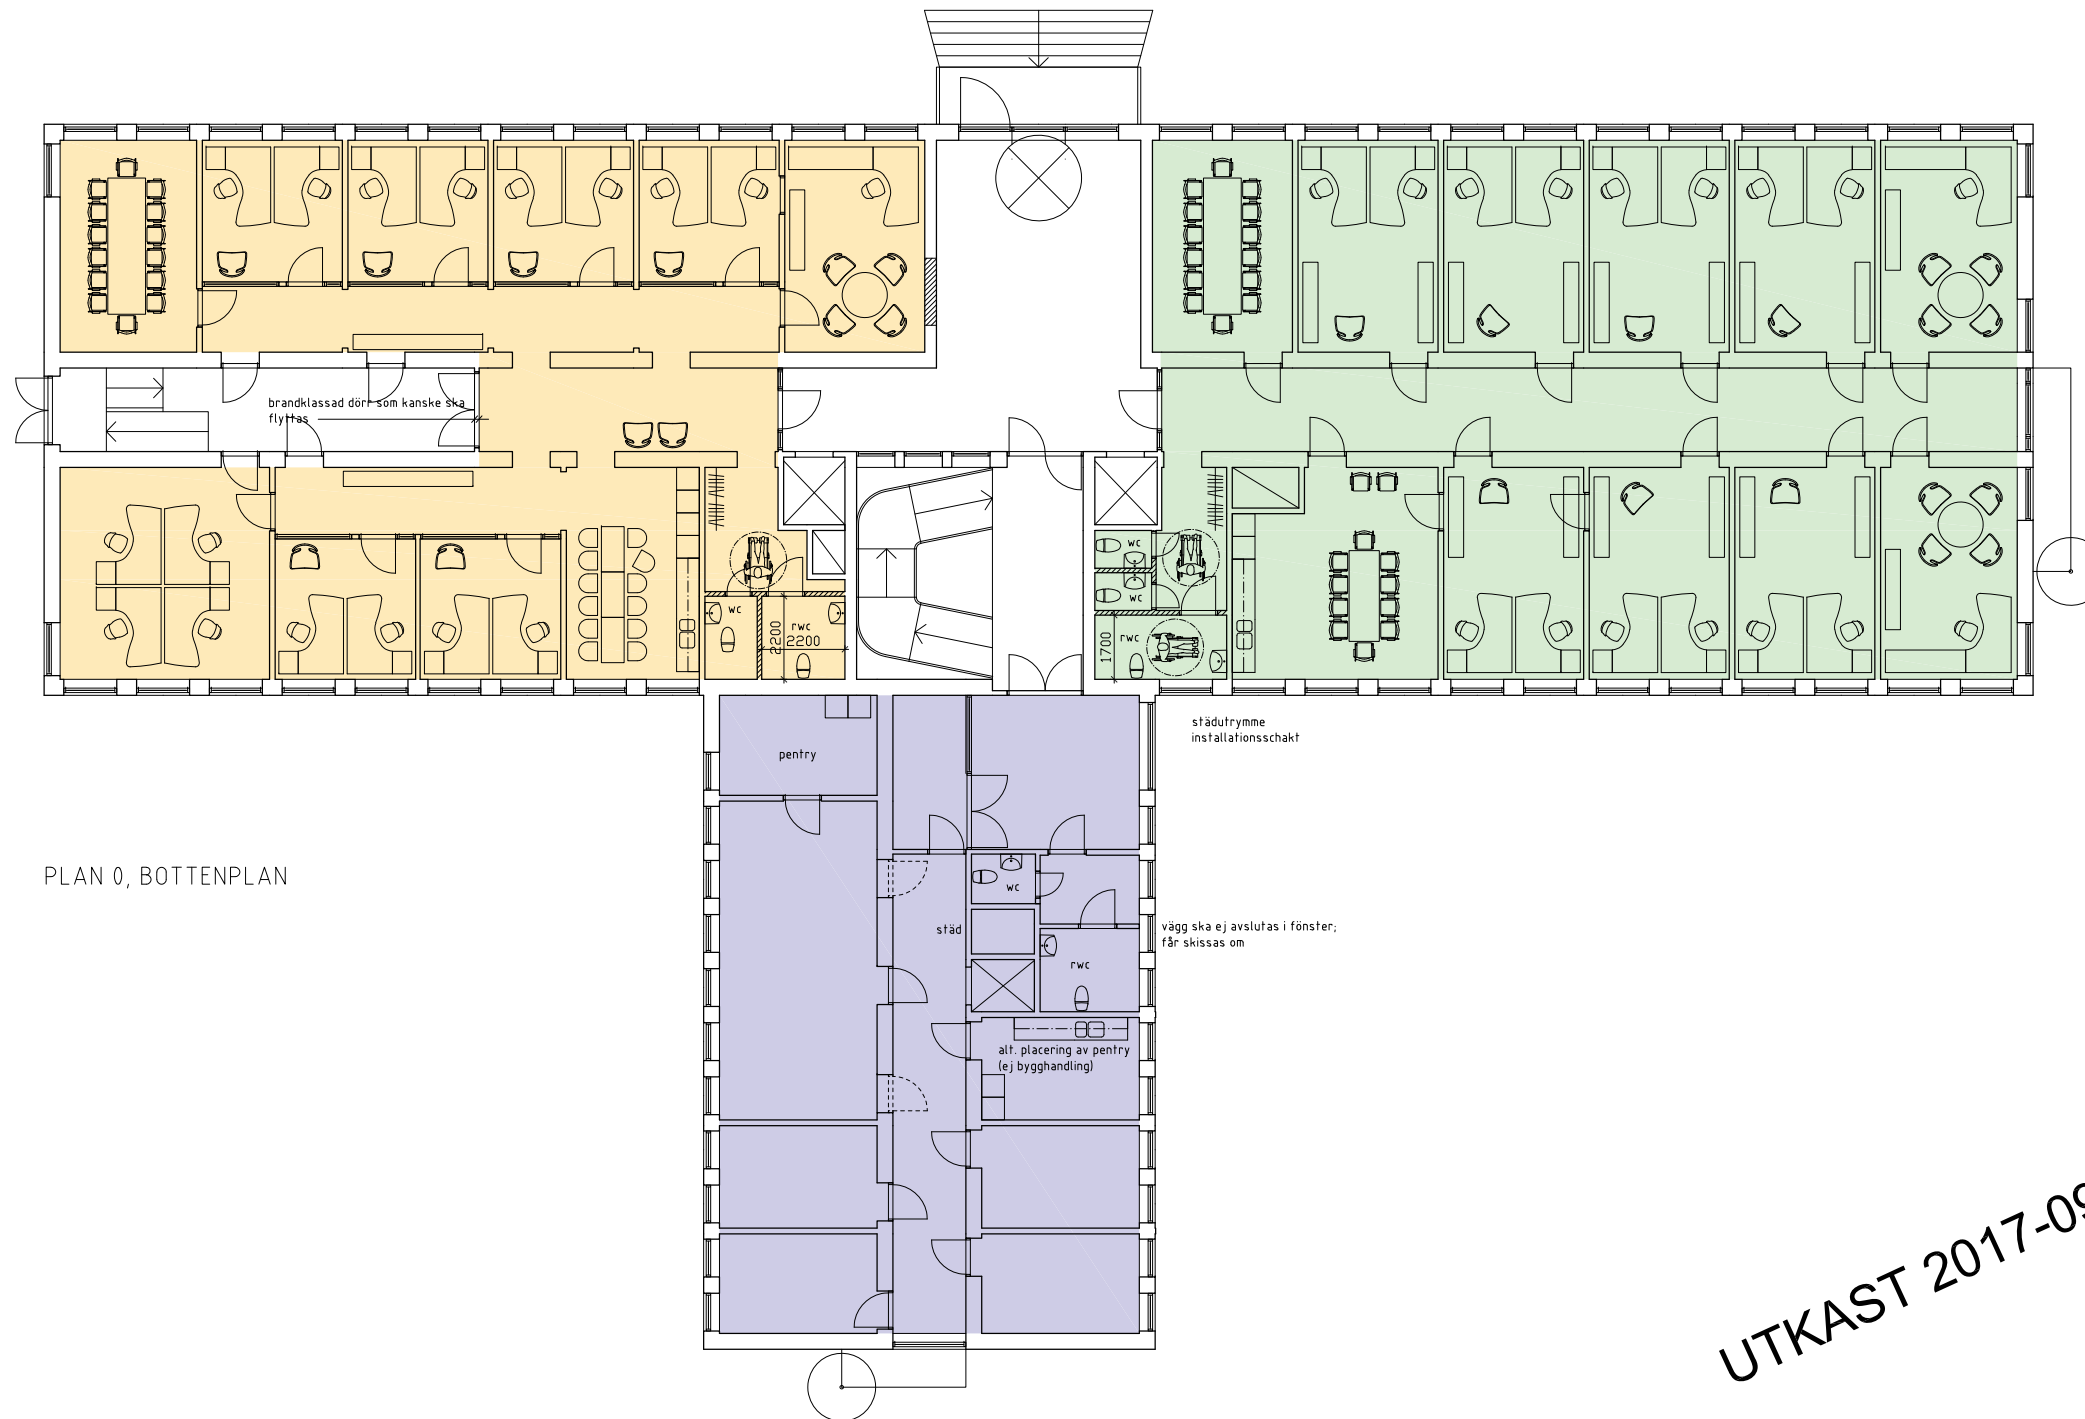

FÖRKLARINGAR

BRANDCELLSGRÄNS

FÖRESKRIFTER

RITNINGAR BASERADE PÅ ÄLDRE UPPMÄTNINGS-
RITNINGAR. SKALMÅTT FÅR EJ TAGAS PÅ RITNING.
KONTROLLMÅTT TAGES PÅ PLATS
ALL MÅTTSÄTTNING ÄR RIKTVÄRDEN OCH MÅSTE
ANPASSAS PÅ PLATS.

HÄNVISNINGAR

BRANDSKYDDSDOKUMENTATION
TYRÉNS ---

UTKAST 2017-09-13